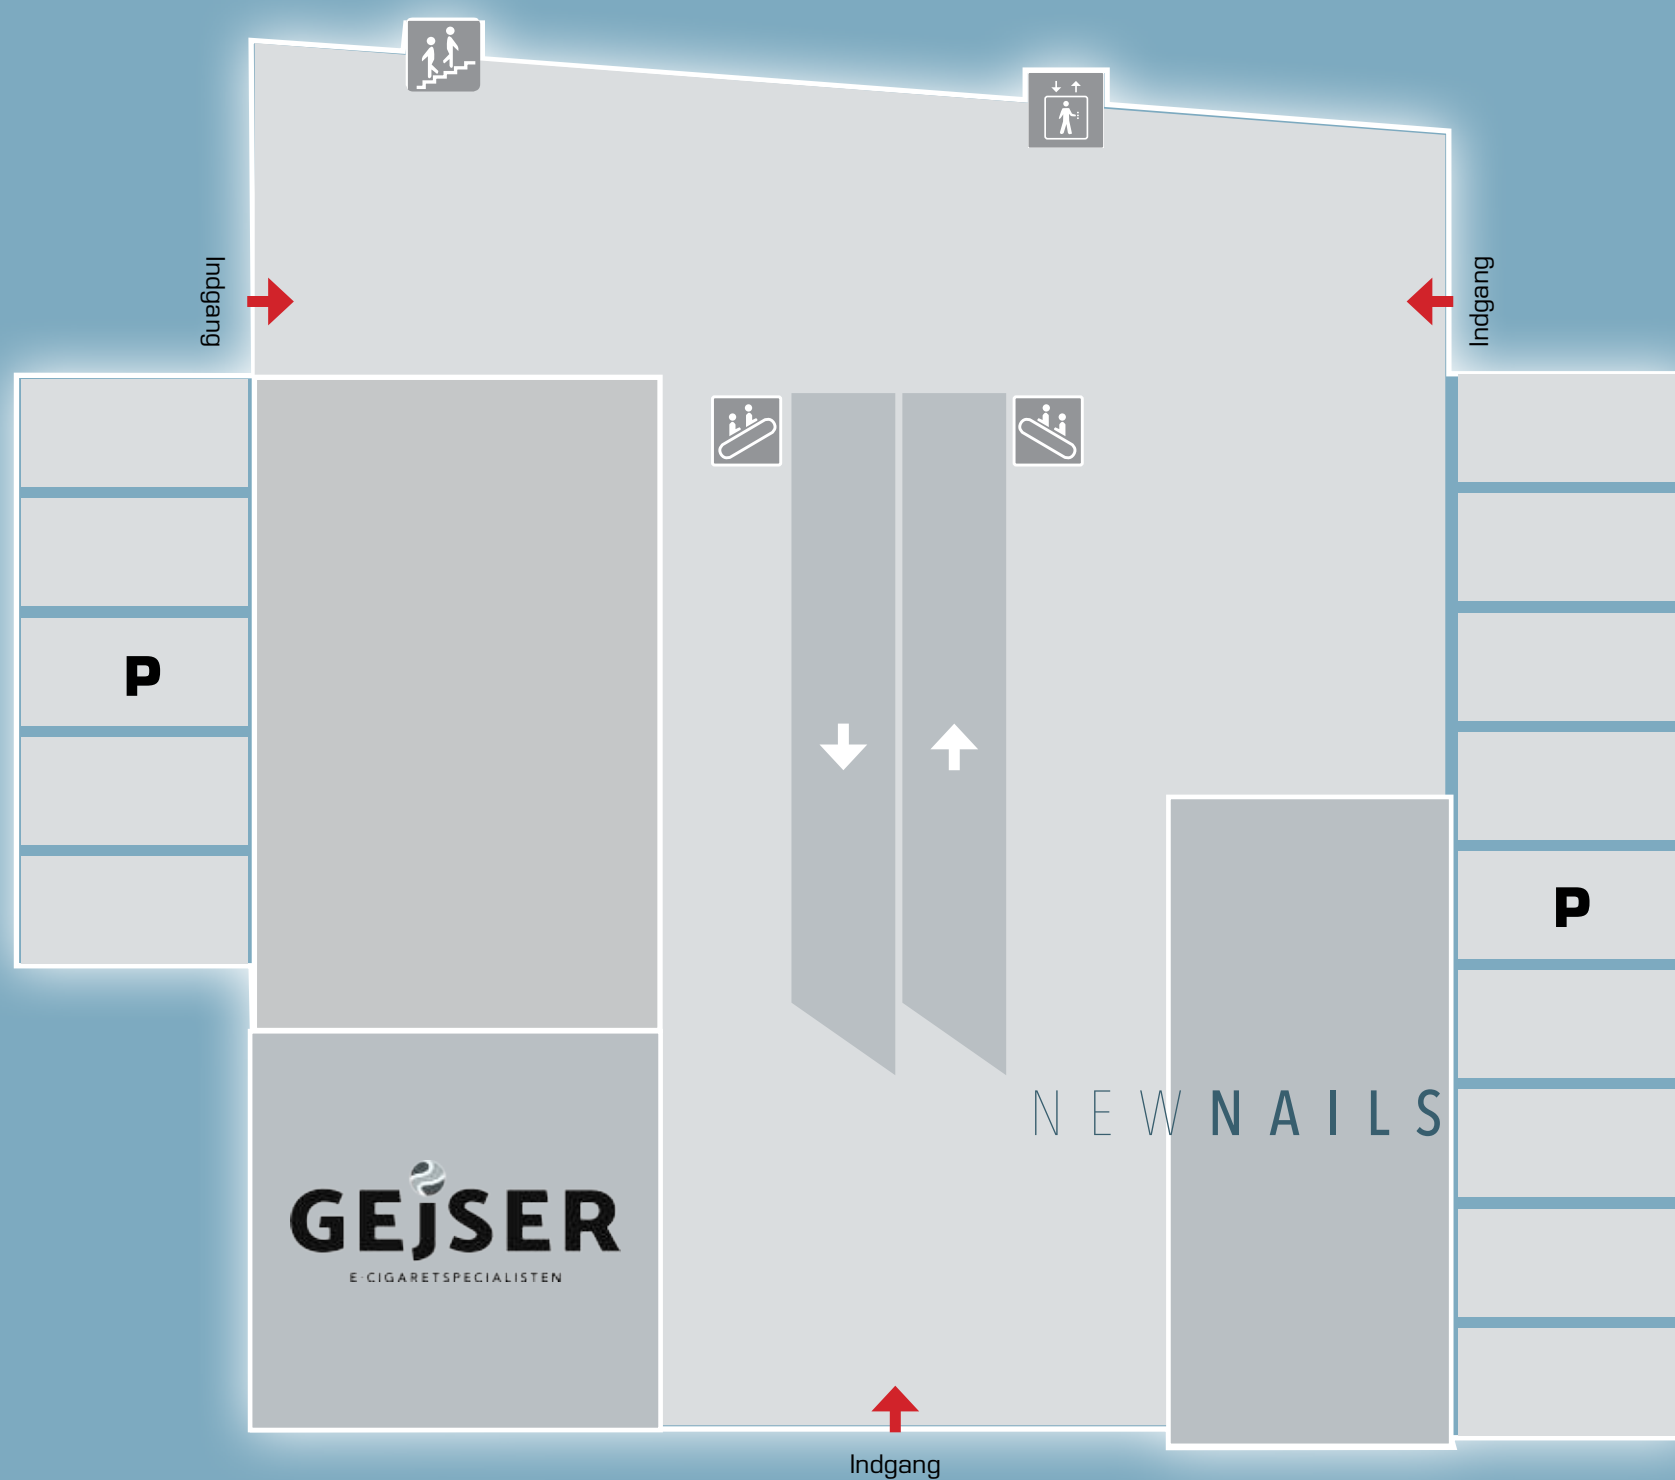

ÅBNINGSTIDER

SHOPPING

MAN. - FRE. 10 - 19

LØR. OG 1. SØN. 10 - 16

KVICKLY

MAN. - LØR. 7 - 19

SØNDAG 7 - 16

METROPOL

ShoppingCenter