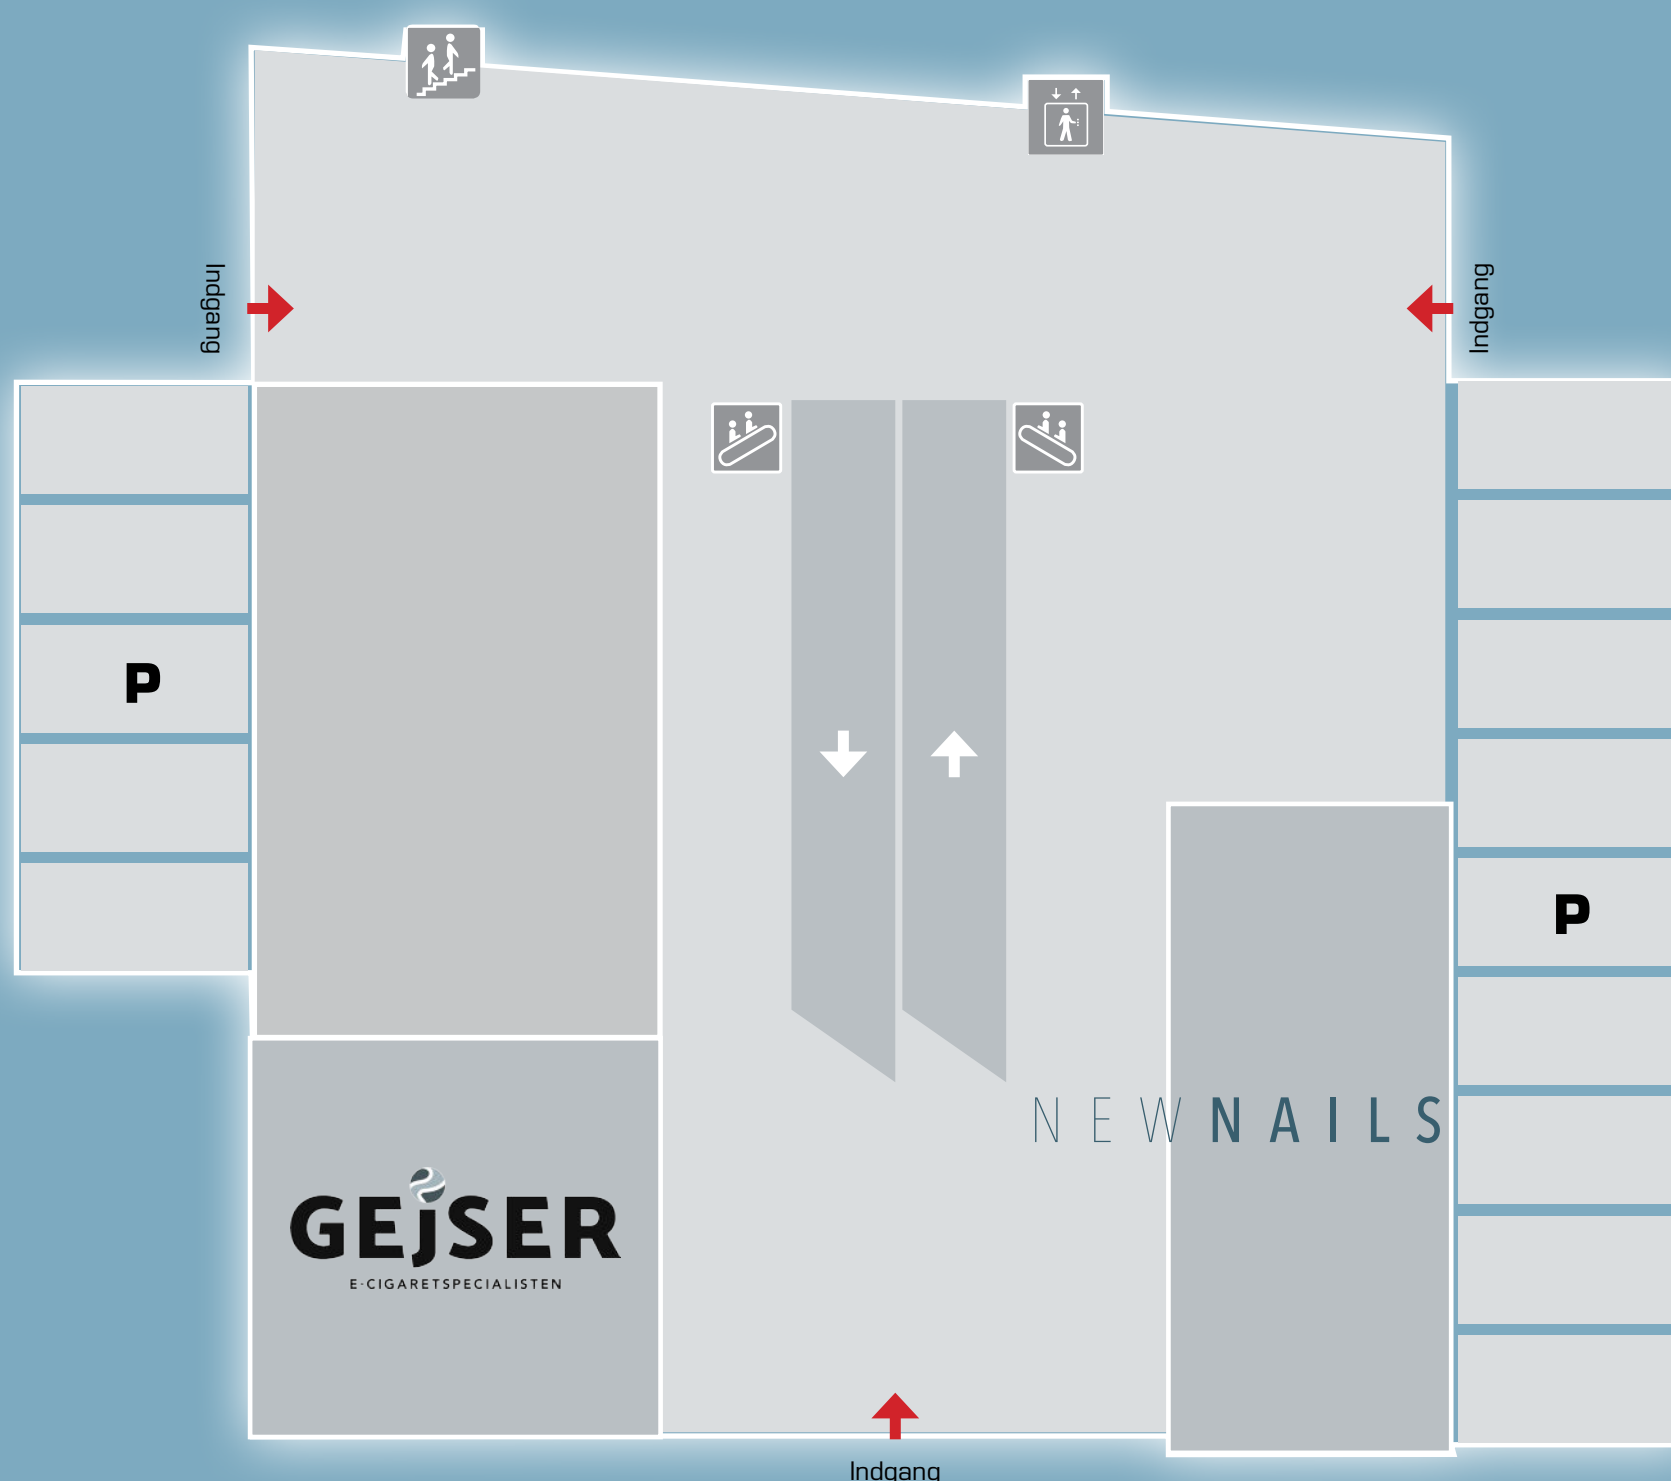

ÅBNINGSTIDER

SHOPPING

MAN. - FRE. 10 - 19

LØR. OG 1. SØN. 10 - 16

KVICKLY

MAN. - LØR. 7 - 19

SØNDAG 7 - 16

METROPOL