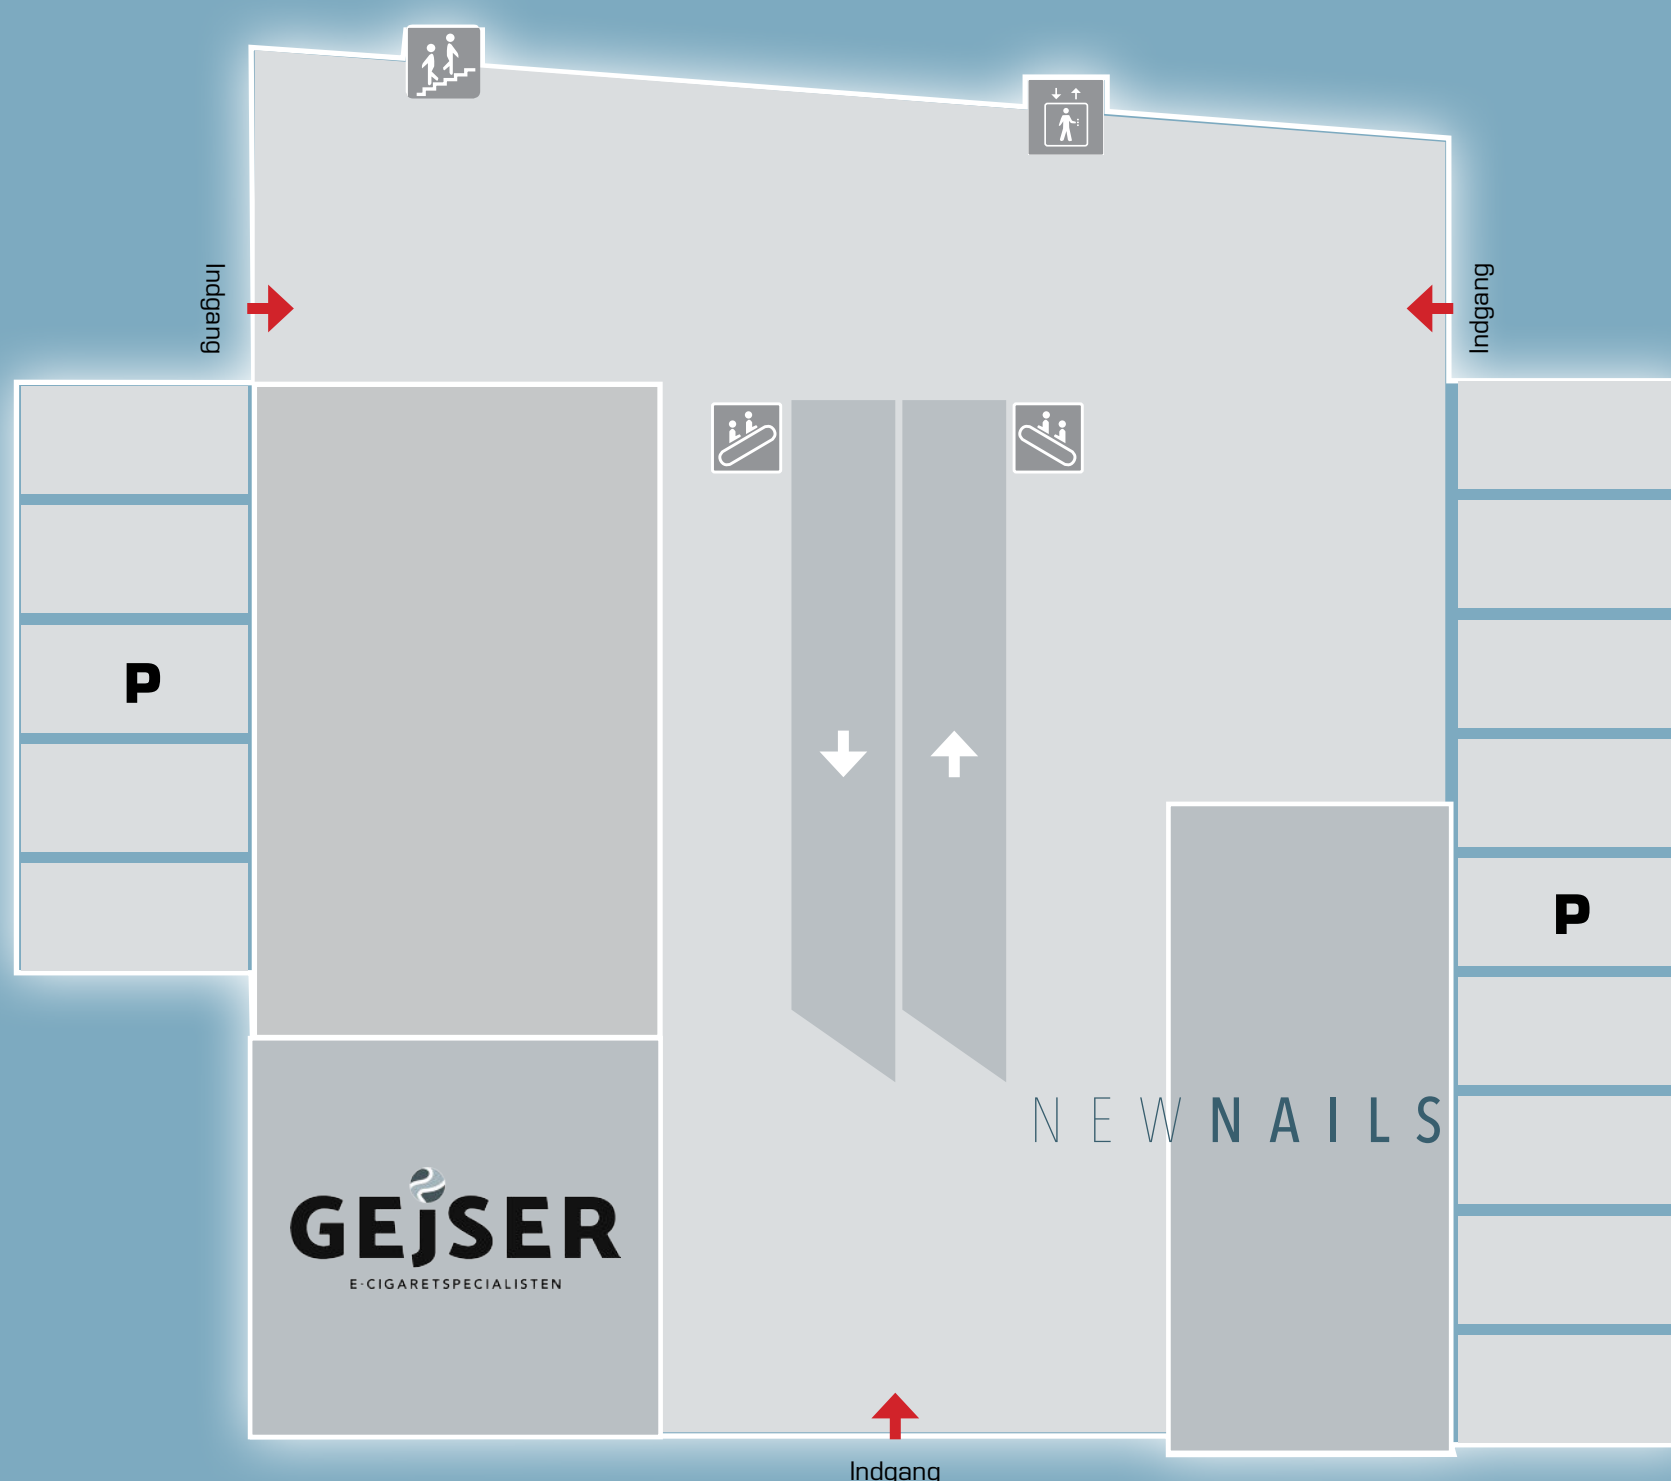

ÅBNINGSTIDER

SHOPPING

MAN. - FRE. 10 - 19

LØR. OG 1. SØN. 10 - 16

KVICKLY

MAN. - LØR. 7 - 19

SØNDAG 7 - 16

METROPOL

ShoppingCenter