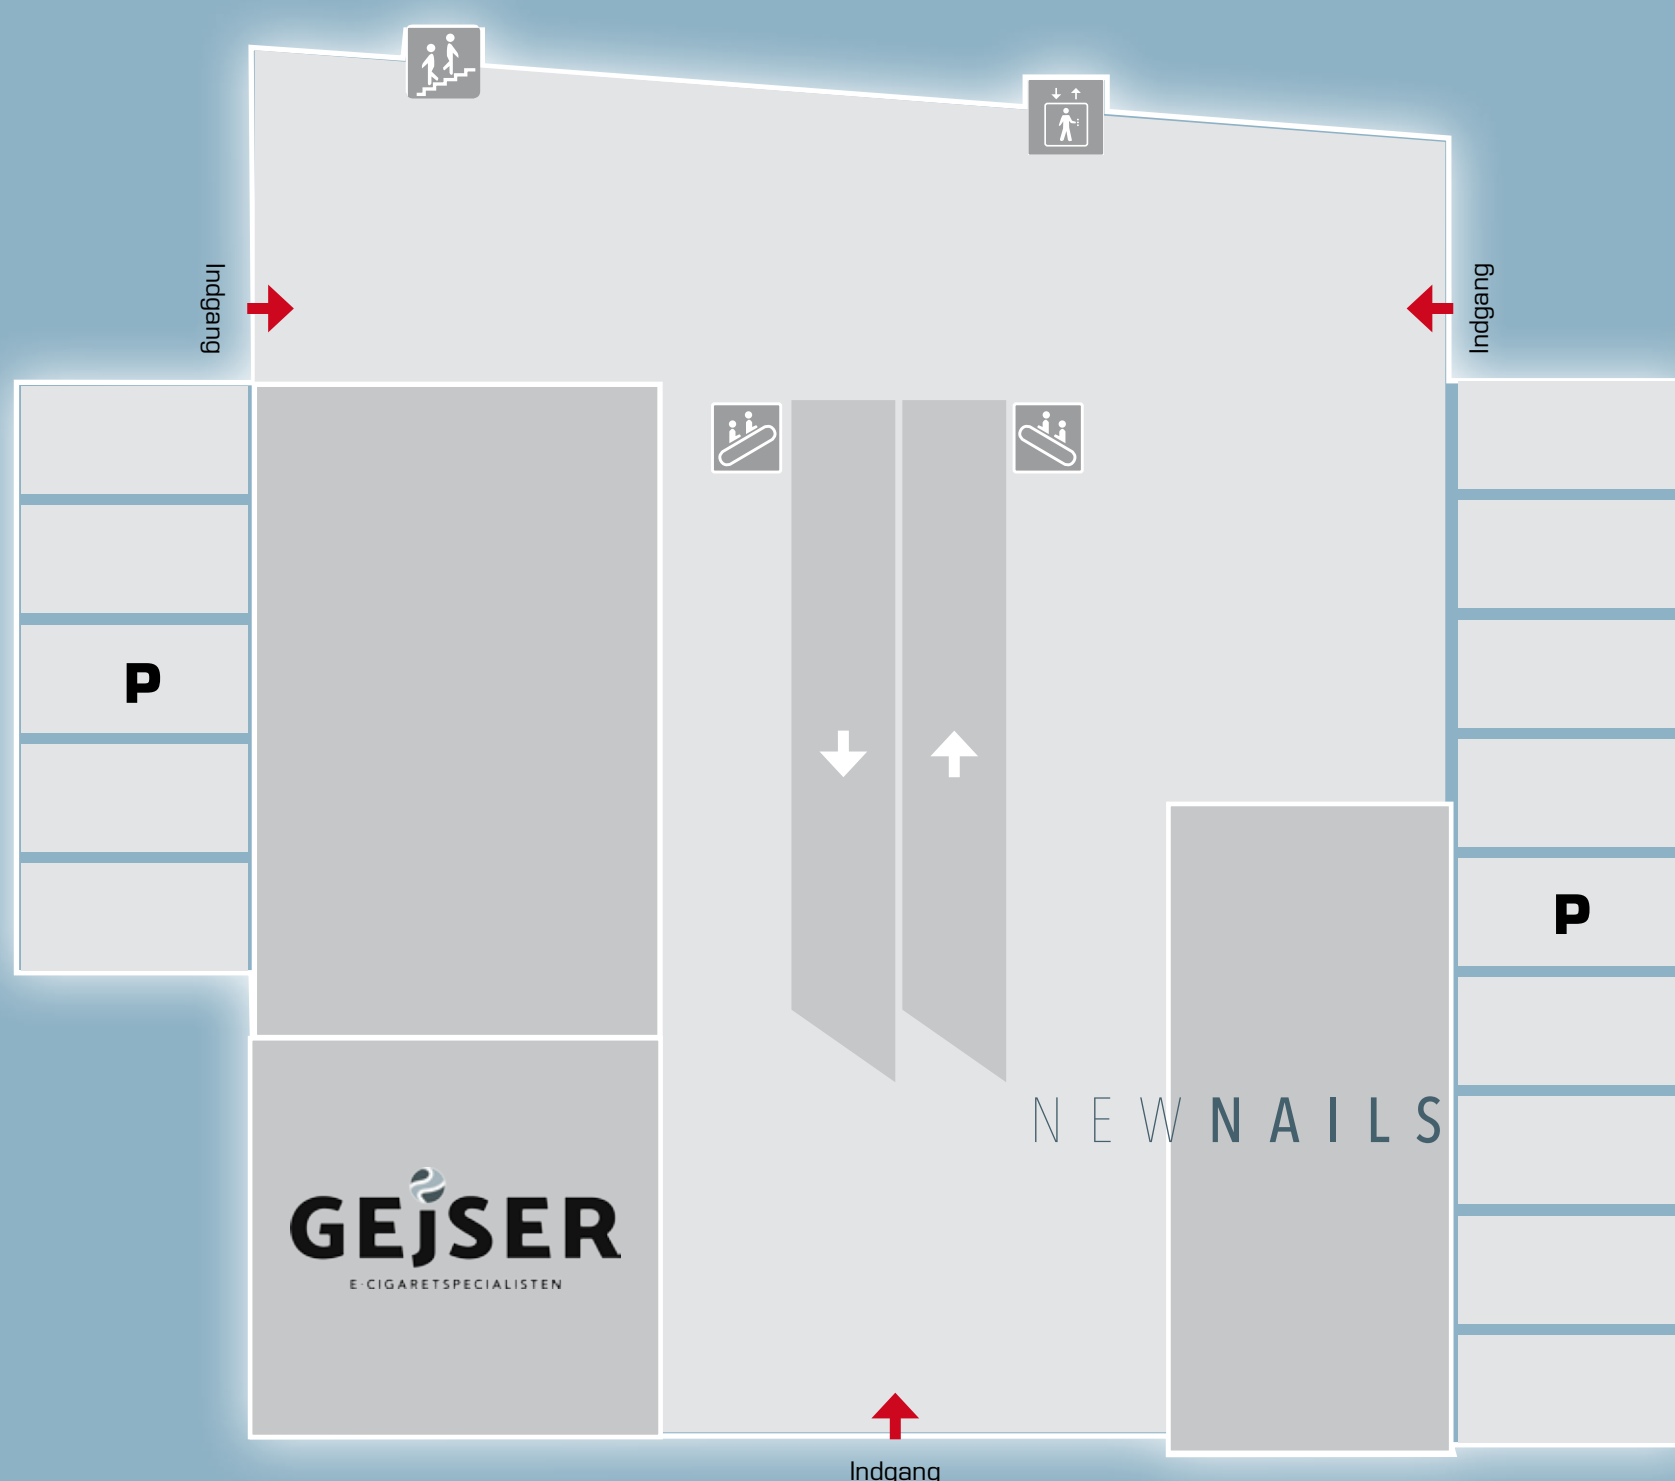

ÅBNINGSTIDER

SHOPPING

MAN. - FRE. 10 - 19

LØR. OG 1. SØN. 10 - 16

KVICKLY

MAN. - LØR. 7 - 19

SØNDAG 7 - 16

METROPOL

ShoppingCenter