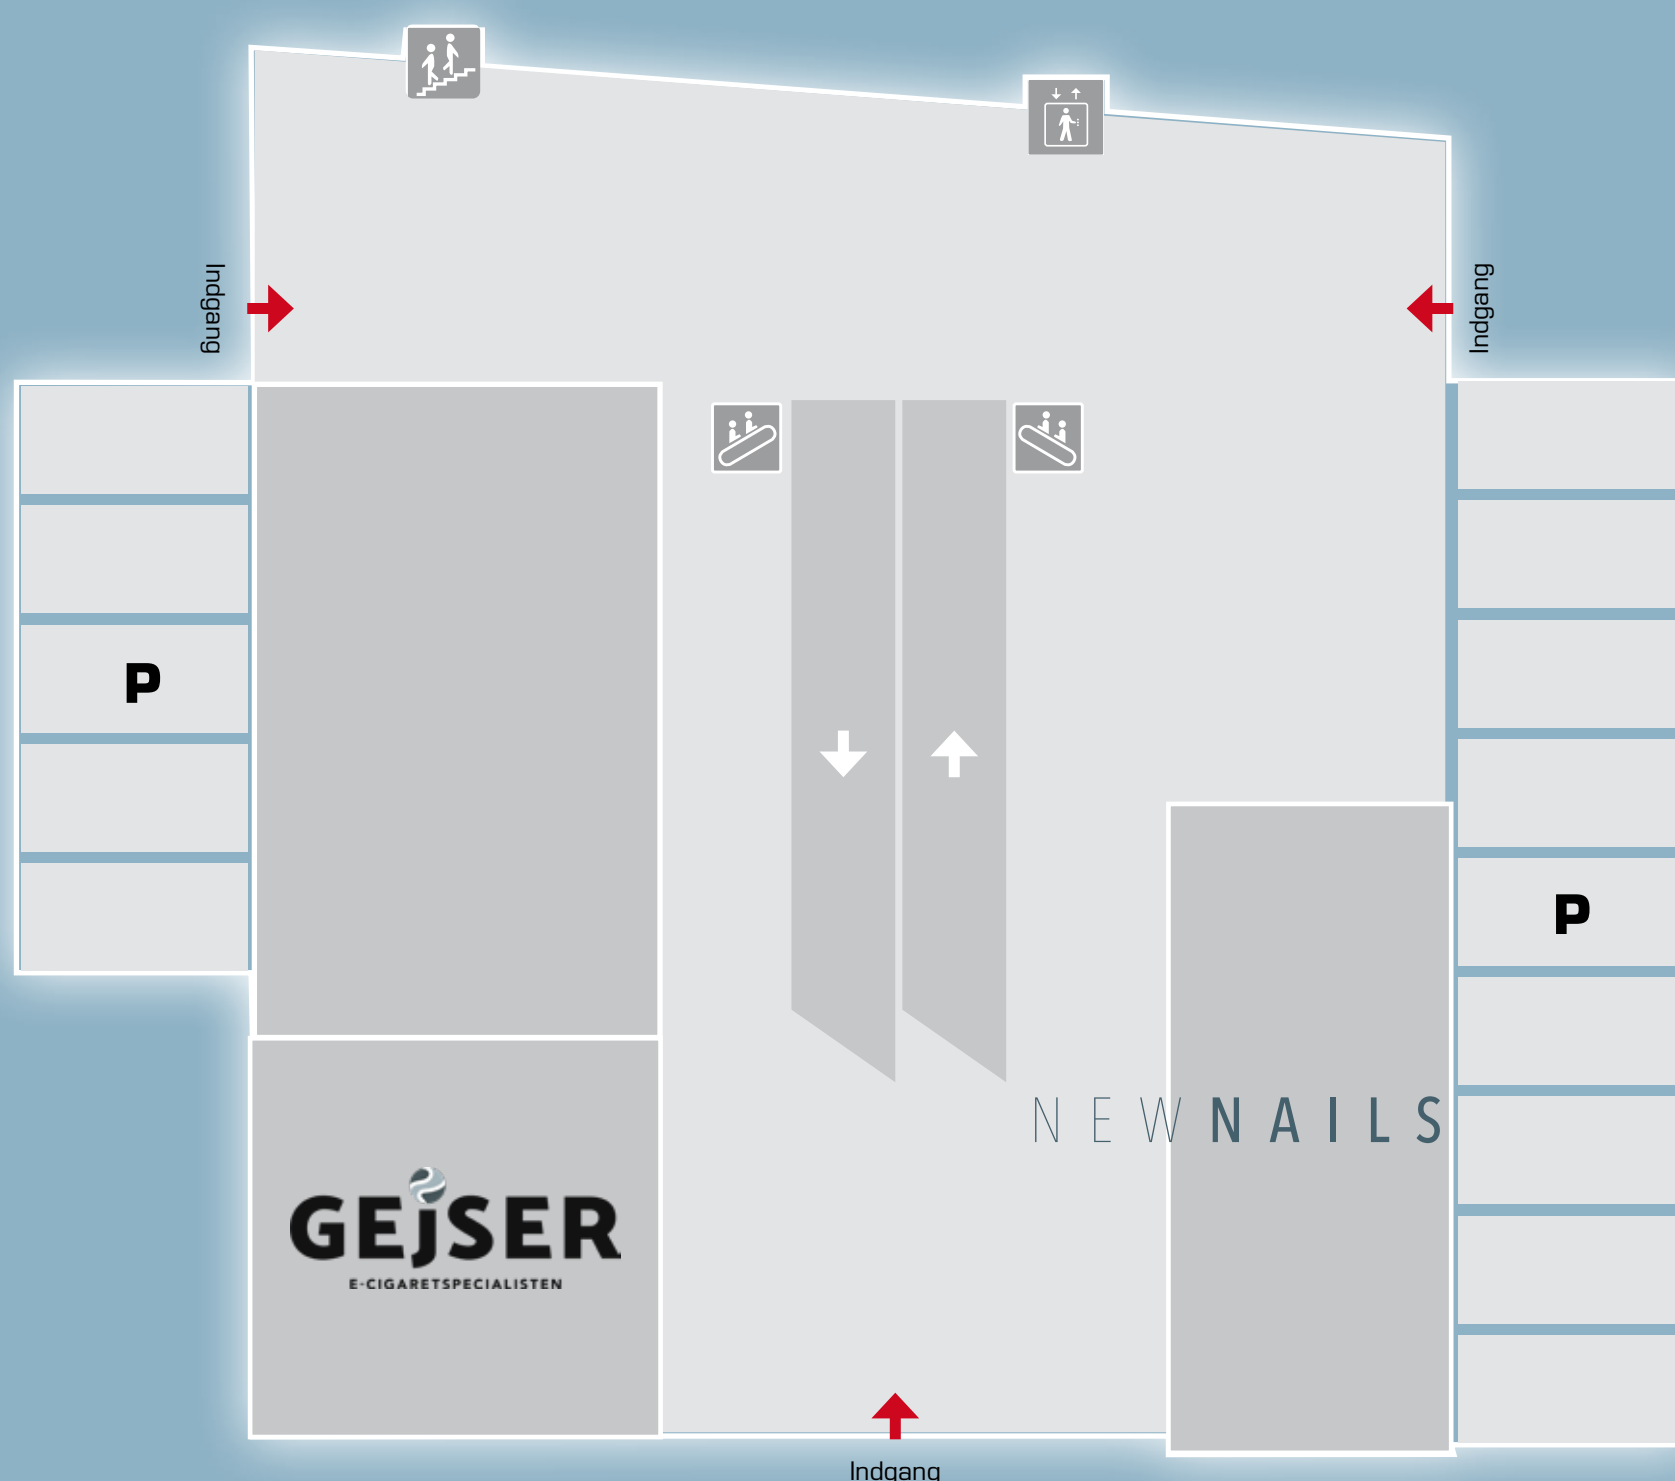

ÅBNINGSTIDER

SHOPPING

MAN. - FRE. 10 - 19

LØR. OG 1. SØN. 10 - 16

KVICKLY

MAN. - LØR. 7 - 19

SØNDAG 7 - 16

METROPOL
ShoppingCenter